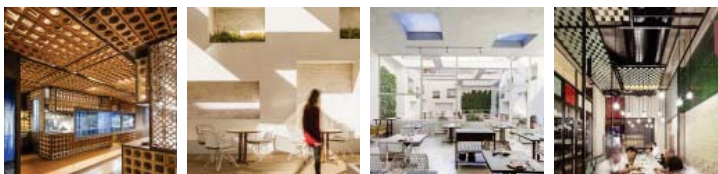

# Disfrutar Restaurant / El Equipo Creativo

28 APR 2015

Hotels and Restaurants Selected Works Barcelona El Equipo Creativo Spain

- 39
- Like
- 34
- Tweet
- 41
- g+1
- 182

© Adrià Goula

Architects: [El Equipo Creativo](#)  
 Location: Carrer de Villarroel, 163, 08036 [Barcelona](#), [Barcelona](#), Spain  
 Project Area: 520.0 m2  
 Project Year: 2014  
 Photographs: [Adrià Goula](#)